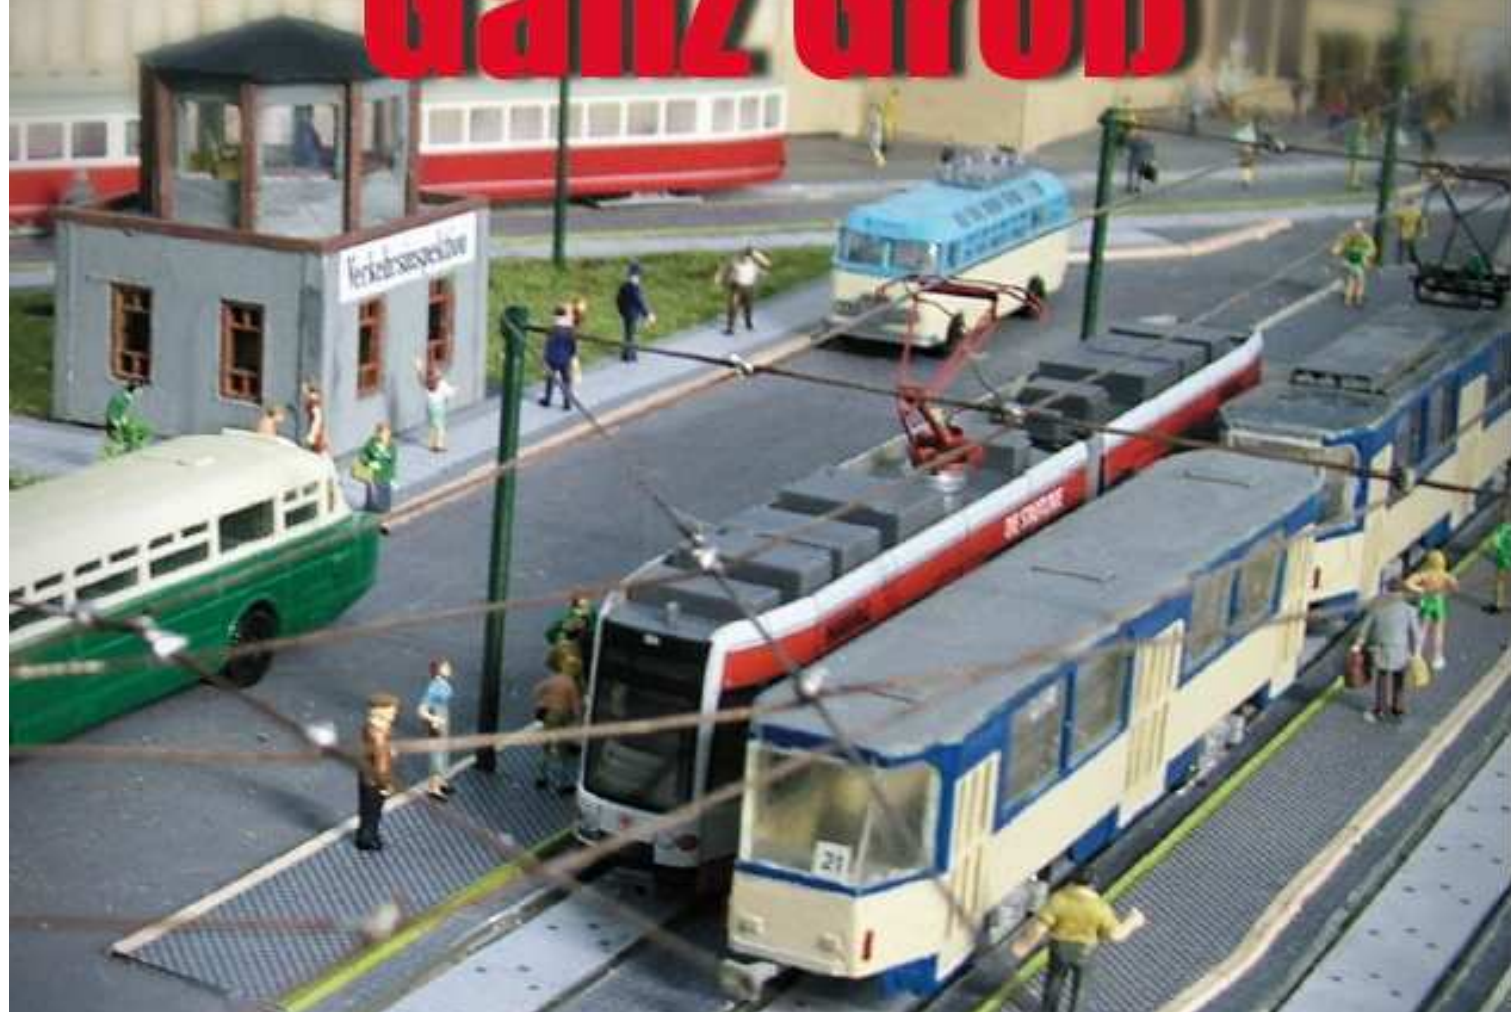

Die Mecklenburgischen Eisenbahn-
freunde Schwerin präsentieren

12. Kleine Straßenbahn Ganz Groß

25. - 26. April 2015

AM BAHNHOF 13 19053 SCHWERIN HINTER DEM SCHWERINER HAUPTBAHNHOF

ÖFFNUNGSZEITEN SA 10-17 UHR SO 10-16 UHR

EINLASS FÜR KINDER BIS 6 JAHRE FREI, ERWACHSENE 5 EURO

NÄHERE INFORMATIONEN UNTER WWW.MEF-SCHWERIN.DE

Demnächst in Schwerin